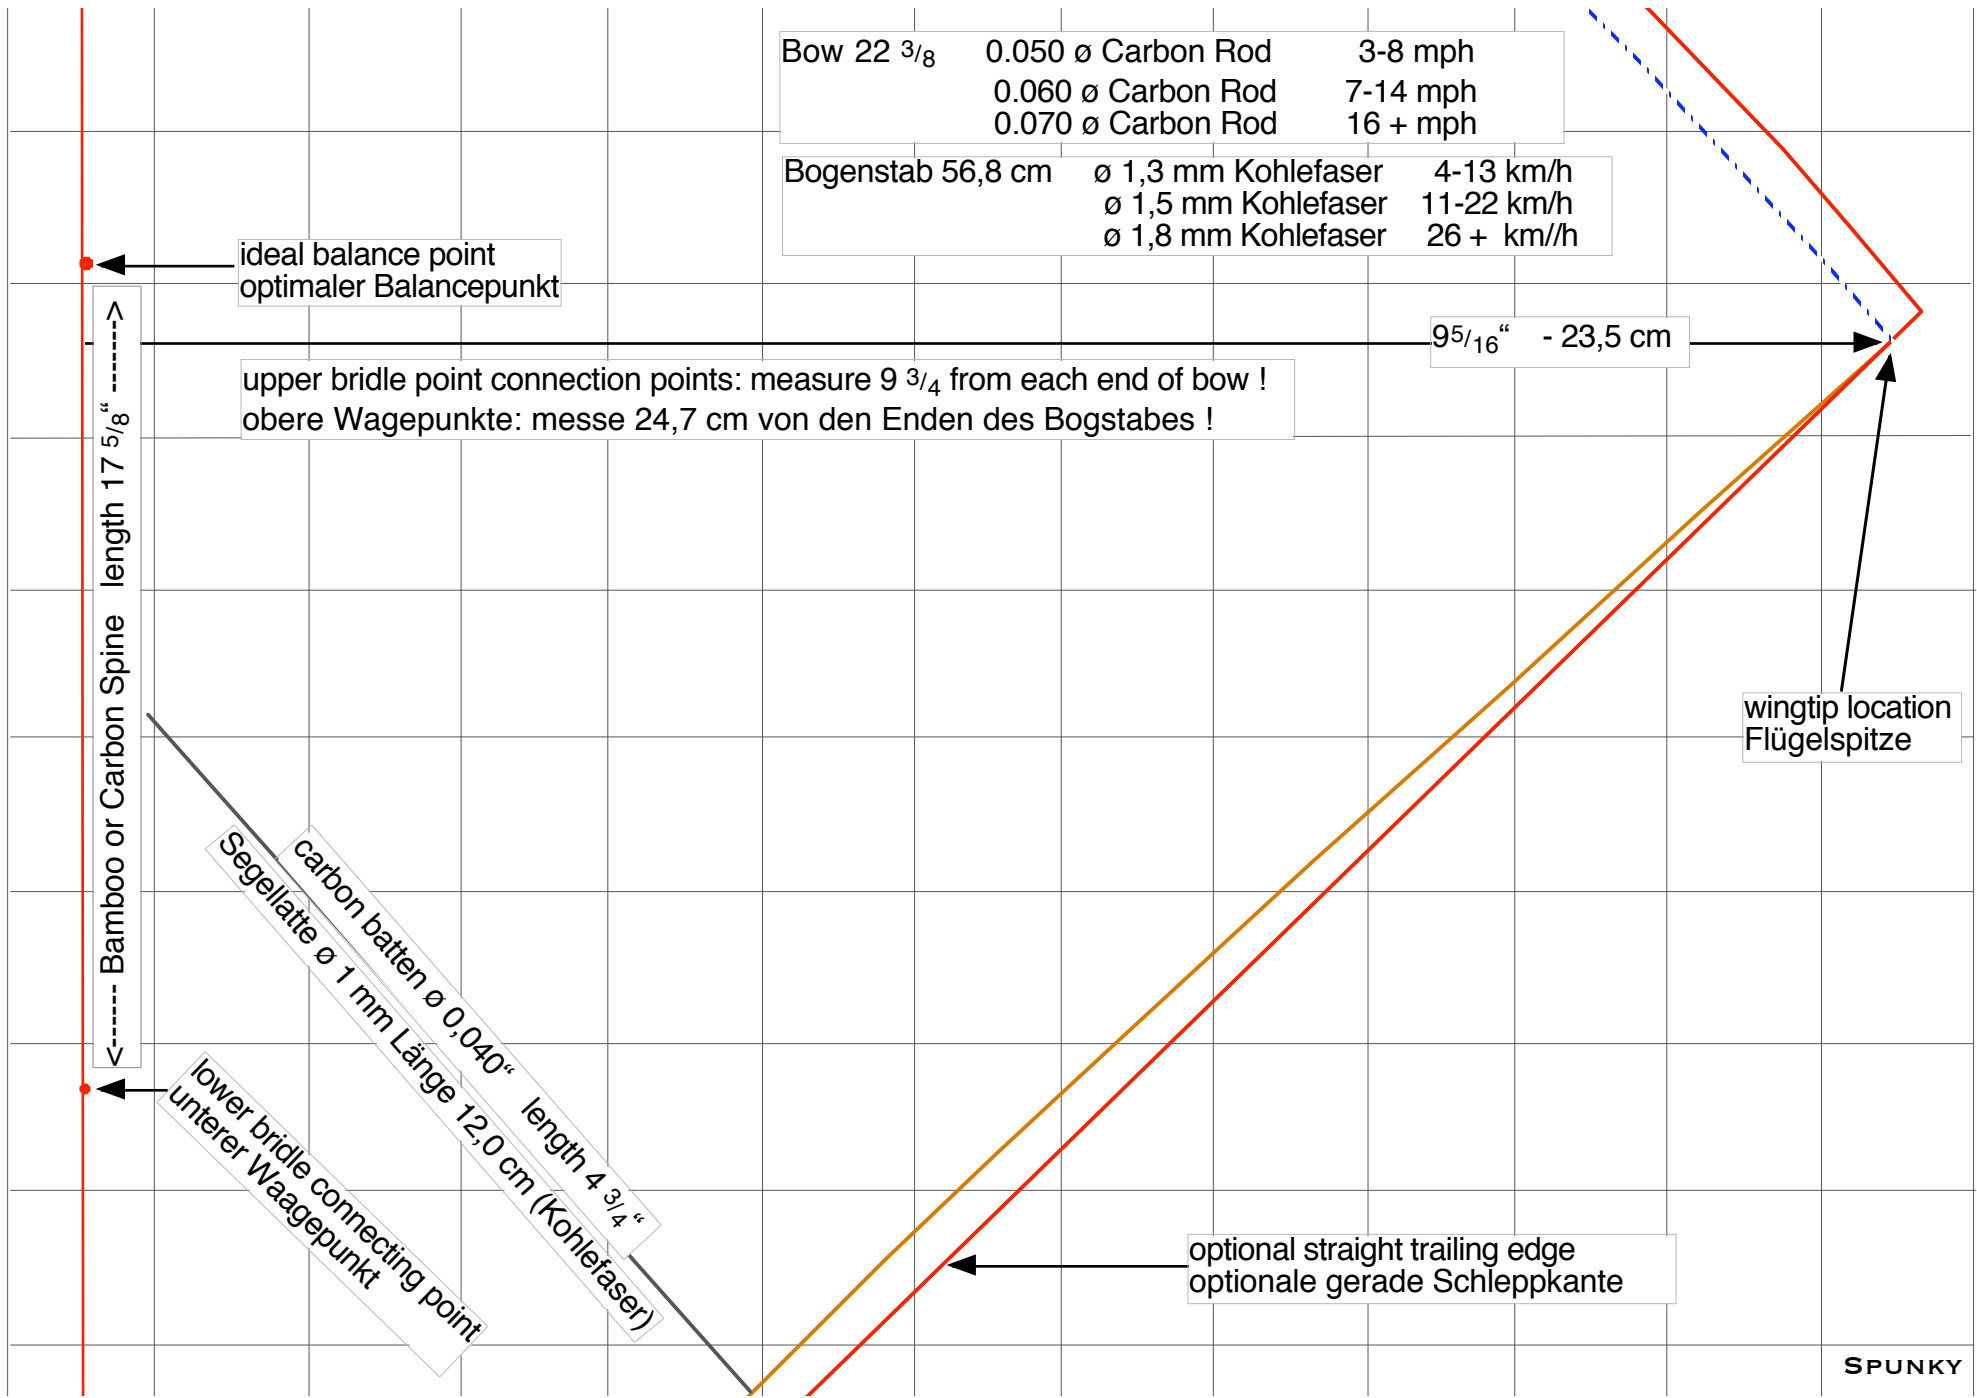

Bow 22 3/8	0.050 ø Carbon Rod	3-8 mph
	0.060 ø Carbon Rod	7-14 mph
	0.070 ø Carbon Rod	16 + mph

Bogenstab 56,8 cm	ø 1,3 mm Kohlefaser	4-13 km/h
	ø 1,5 mm Kohlefaser	11-22 km/h
	ø 1,8 mm Kohlefaser	26 + km/h